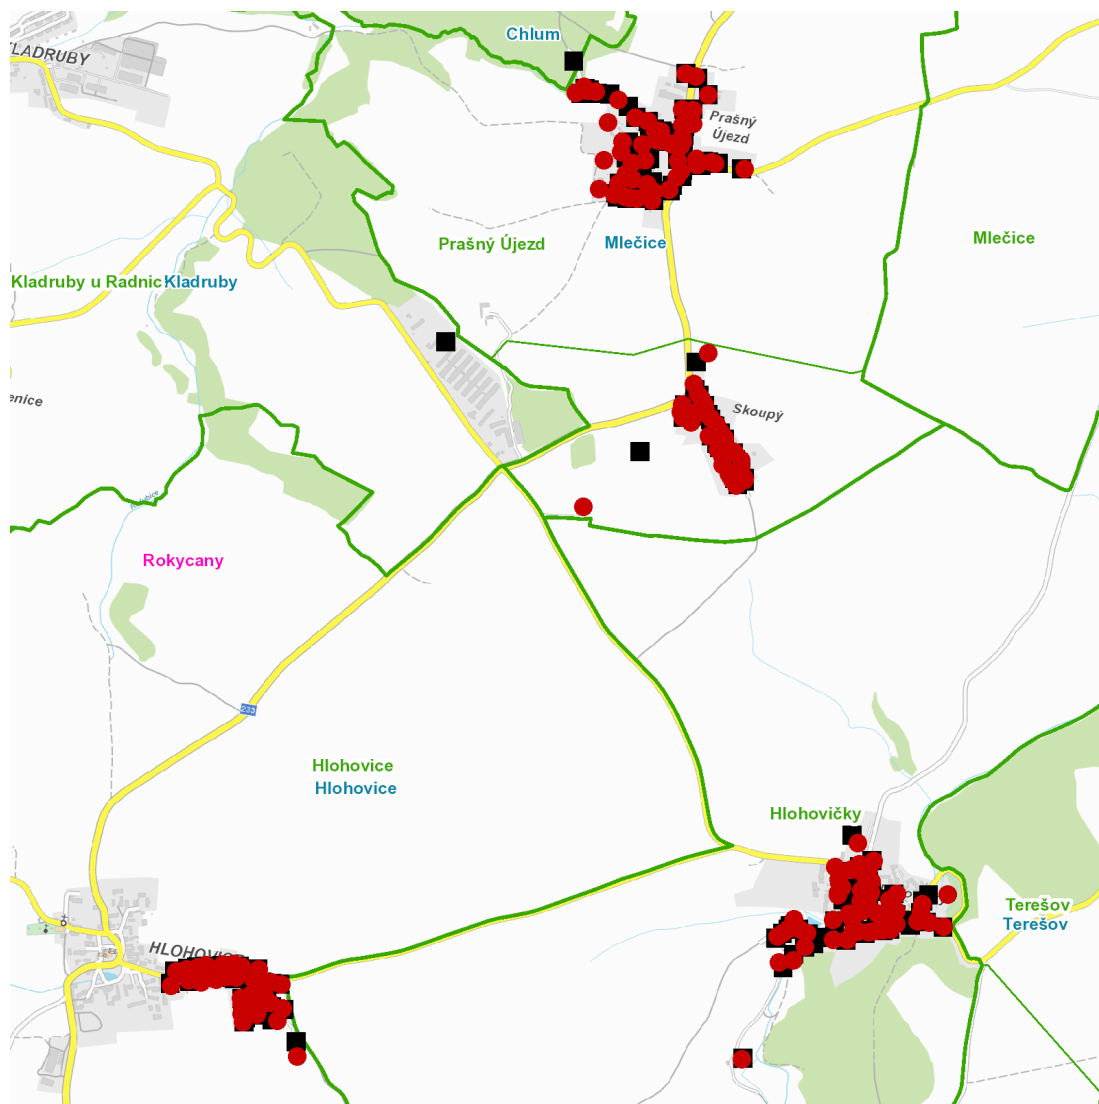

dne **31. 8. 2023** od **7:30** do **11:30** hodin

---

**Plánovaná odstávka zahrnuje tyto lokality:****Hlohovice (okres Rokycany)**část obce **Hlohovice**č. p. 12, 14, 28, 35, 38, 39, 40, 42, 43, 44, 46, 50, 51, 52, 54, 55, 56, 58, 59, 60, 62, 63, 64, 67, 70, 72-77,  
79

č. p. 1, 3, 7-23, 29, 30

č. ev. 2-7

kat. území **Mlečice** (kód **697290**): parcelní č. 475

---

**UPOZORNĚNÍ**

**Dotčené zařízení distribuční soustavy je nutné i v době odstávky považovat za zařízení pod napětím**, a proto vás žádáme o dodržení všech zásad bezpečnosti a provedení opatření potřebných k zamezení případných škod na zdraví a majetku. | Provozovatelé výroben elektřiny jsou povinni zajistit přerušeni dodávky elektřiny z výroby do vypnutého úseku distribuční soustavy.

### Orientační mapový podklad odstávkou dotčených lokalit

#### VYSVĚTLIVKY

- – adresy dotčené odstávkou elektřiny
- – místa připojení k elektrické síti dotčená odstávkou