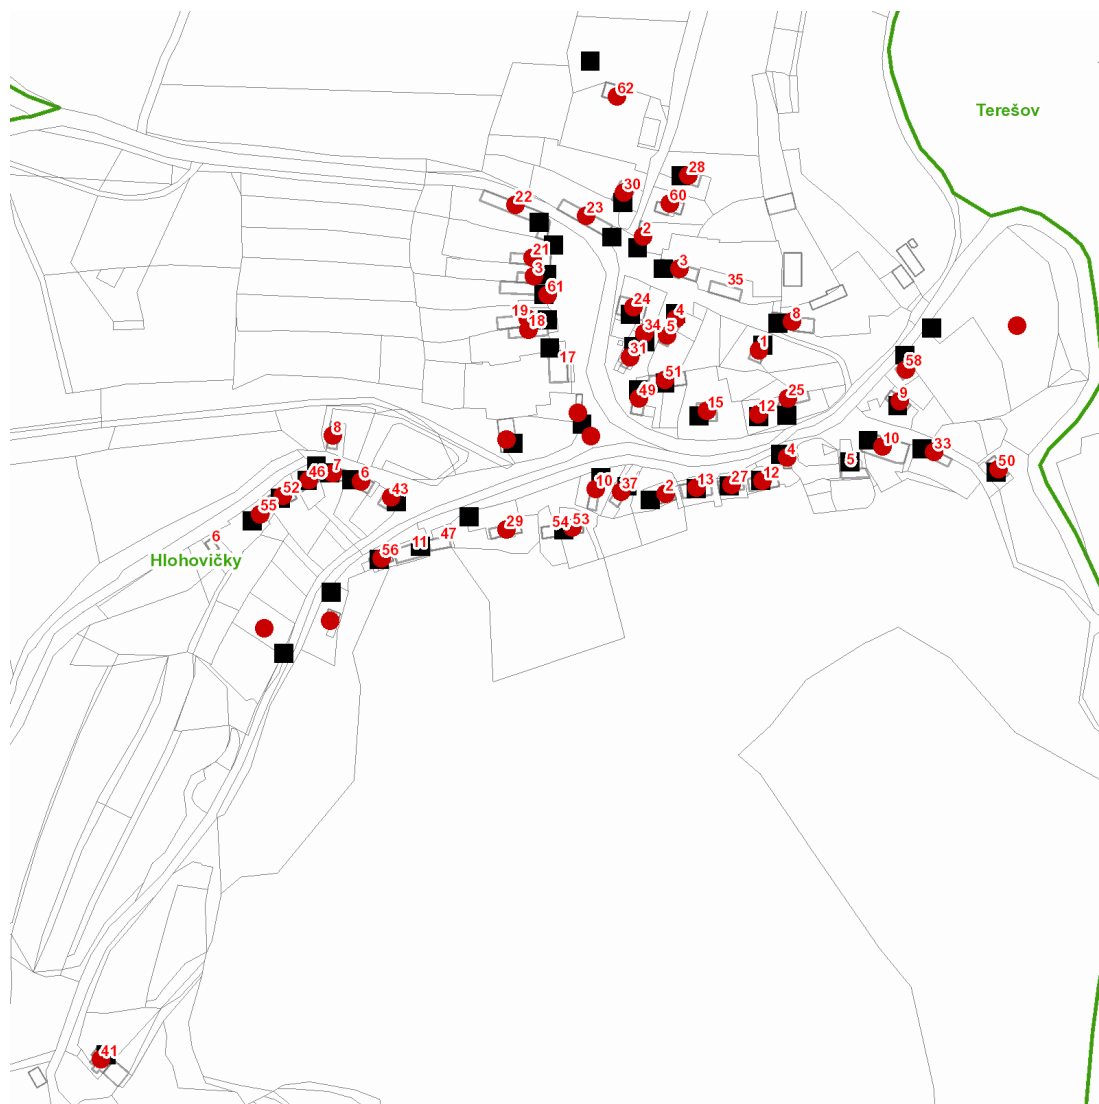

dne **31. 5. 2022** od **7:30** do **11:30** hodin

Plánovaná odstávka zahrnuje tyto lokality:**Hlohovice (okres Rokycany)**část obce **Hlohovičky**

č. p. 2, 3, 4, 5, 8, 9, 10, 12, 13, 15, 18, 19, 21-25, 27-31, 33, 34, 37, 41, 43, 46, 49-53, 55, 56, 58, 60, 61, 62

č. ev. 1, 2, 3, 4, 6, 7, 8, 10, 12

kat. území **Hlohovičky** (kód **639451**): parcelní č. 15, 16, 54/1, 76, 127/11, 769/1

UPOZORNĚNÍ

Dotčené zařízení distribuční soustavy je nutné i v době odstávky považovat za zařízení pod napětím, a proto vás žádáme o dodržení všech zásad bezpečnosti a provedení opatření potřebných k zamezení případných škod na zdraví a majetku. | Provozovatelé výroben elektřiny jsou povinni zajistit přerušení dodávky elektřiny z výroby do vypnutého úseku distribuční soustavy.

dne 31. 5. 2022 od 7:30 do 11:30 hodin**Orientační mapový podklad odstávkou dotčených lokalit****VYSVĚTLIVKY**

- – adresy dotčené odstávkou elektřiny
- – místa připojení k elektrické síti dotčená odstávkou

INFORMACE ZASLÁNA

IDDS: sa5brtb (Obec Hlohovice)