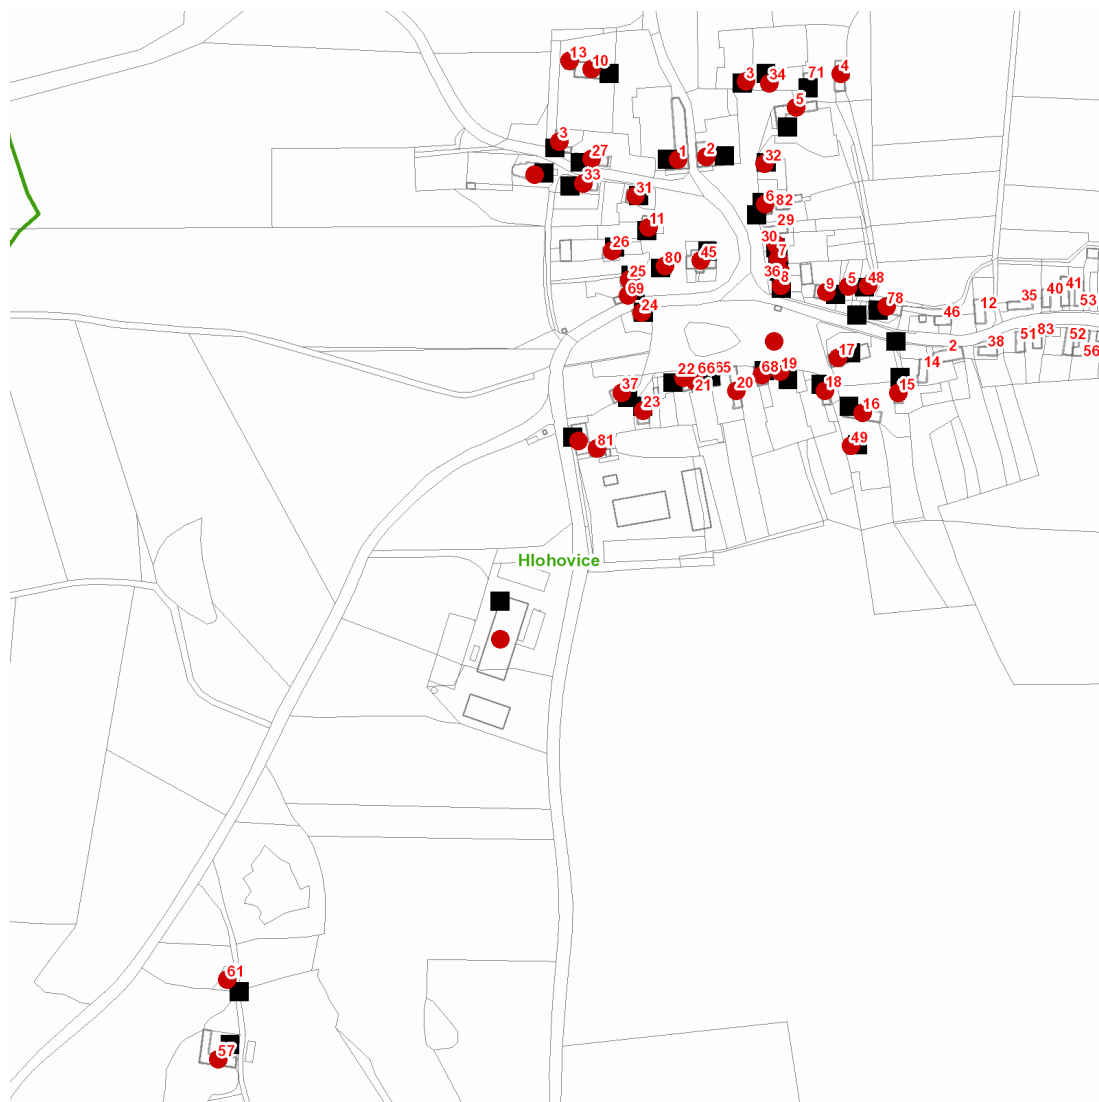

dne **24. 5. 2022** od **8:00** do **12:00** hodin

Plánovaná odstávka zahrnuje tyto lokality:**Hlohovice (okres Rokycany)**

č. p. 1-11, 13, 15-27, 30-34, 36, 37, 45, 48, 49, 57, 61, 68, 69, 78, 80, 81

č. ev. 3, 5

kat. území **Hlohovice** (kód **639443**): parcelní č. 1, 10/1, 84/1, 565/2

UPOZORNĚNÍ

Dotčené zařízení distribuční soustavy je nutné i v době odstávky považovat za zařízení pod napětím, a proto vás žádáme o dodržení všech zásad bezpečnosti a provedení opatření potřebných k zamezení případných škod na zdraví a majetku. | Provozovatelé výroben elektřiny jsou povinni zajistit přerušeni dodávky elektřiny z výroby do vypnutého úseku distribuční soustavy.

dne 24. 5. 2022 od 8:00 do 12:00 hodin**Orientační mapový podklad odstávkou dotčených lokalit****VYSVĚTLIVKY**

- – adresy dotčené odstávkou elektřiny
- – místa připojení k elektrické síti dotčená odstávkou

INFORMACE ZASLÁNA

IDDS: sa5brtb (Obec Hlohovice)